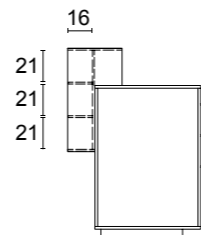

PHCOARM1/L-N
 armadio con vani a giorno, in nobilitato
armchair with ,in chipboard
 L180 x P47 x H220 cm

ARMADIO BIFACCIALE / BIFACIAL WARDROBE

PHCOARM2/L-N
 armadio separatore bifacciale
wardrobe separator bifacial
 L180 x P54 x H220 cm

BANCHI CASSA / CASH COUNTERS

PHCOBC2F/L-N
elemento esposizione centrale per banco cassa PHCOBC2 in nobilitato
central display element for cash counter PHCOBC2 in chipboard
L220 x P70 x H101 cm

PHCOBC2/L-N
banco cassa doppia postazione, con elemento esposizione centrale in nobilitato
cash counter double workstation, with central display element in chipboard
L220 x P70 x H101 cm

vista posteriore
back view

vista laterale
side view

PHCOBC1/L-N
modulo banco cassa singolo, in nobilitato
single cash counter module, in chipboard
L80 x P70 x H101 cm

vista posteriore
back view

PHCOPT / L - N
elemento di connessione per banco cassa in nobilitato
connection element for cash counter in chipboard
L90 x P37 x H27 cm

vista posteriore
back view

MODULI RETRO CASSA / BACK-CASH MODULES

PHCORC1 / L - N
modulo retro cassa a 4 cassetti con scaffalatura, in nobilitato
back-cash module with 4 drawers with shelf unit, in chipboard
L120 x P45 x H241 cm