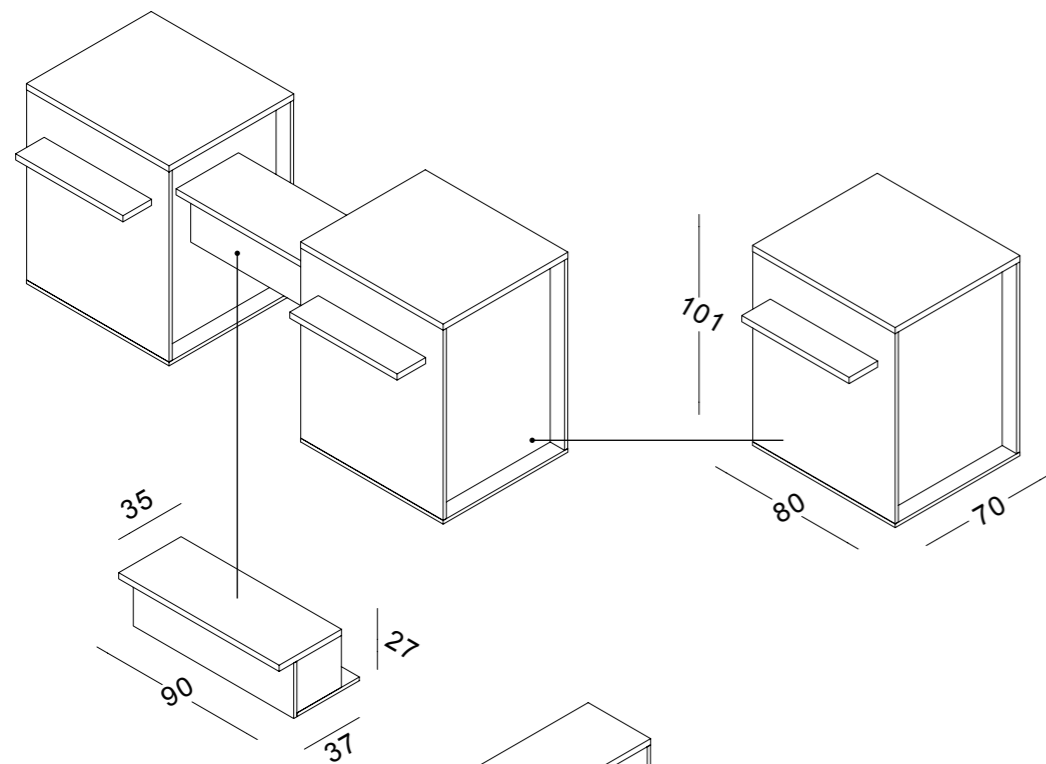

BANCHI CASSA / CASH COUNTERS

PHCOBC2F/L-N
elemento esposizione centrale per banco cassa PHCOBC2 in nobilitato
central display element for cash counter PHCOBC2 in chipboard
L220 x P70 x H101 cm

PHCOBC2/L-N
banco cassa doppia postazione, con elemento esposizione centrale in nobilitato
cash counter double workstation, with central display element in chipboard
L220 x P70 x H101 cm

vista posteriore
back view

vista laterale
side view

PHCOBC1/L-N
modulo banco cassa singolo, in nobilitato
single cash counter module, in chipboard
L80 x P70 x H101 cm

vista posteriore
back view

PHCOPT / L - N
elemento di connessione per banco cassa in nobilitato
connection element for cash counter in chipboard
L90 x P37 x H27 cm