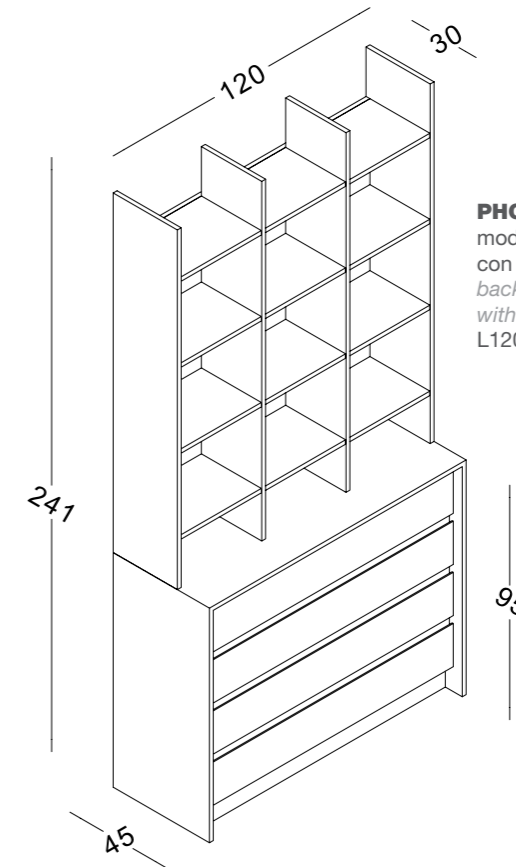

BANCHI CASSA / CASH COUNTERS

PHCOBC2F/L-N
elemento esposizione centrale per banco cassa PHCOBC2 in nobilitato
central display element for cash counter PHCOBC2 in chipboard
L220 x P70 x H101 cm

PHCOBC2/L-N
banco cassa doppia postazione, con elemento esposizione centrale in nobilitato
cash counter double workstation, with central display element in chipboard
L220 x P70 x H101 cm

vista posteriore
back view

vista laterale
side view

PHCOBC1/L-N
modulo banco cassa singolo, in nobilitato
single cash counter module, in chipboard
L80 x P70 x H101 cm

vista posteriore
back view

PHCOPT / L - N
elemento di connessione per banco cassa in nobilitato
connection element for cash counter in chipboard
L90 x P37 x H27 cm

vista posteriore
back view

MODULI RETRO CASSA / BACK-CASH MODULES

PHCORC1 / L - N
modulo retro cassa a 4 cassetti con scaffalatura, in nobilitato
back-cash module with 4 drawers with shelf unit, in chipboard
L120 x P45 x H241 cm

PHCORC2/L-N
mensole a sbalzo a sinistra
left overhang shelves
L158 x P45 x H241 cm

PHCORC4/L-N
mensole a sbalzo ambo i lati
both sides overhang shelves
L195 x P45 x H241 cm

PHCORC2/L-N
mensole a sbalzo a destra
right overhang shelves
L158 x P45 x H241 cm