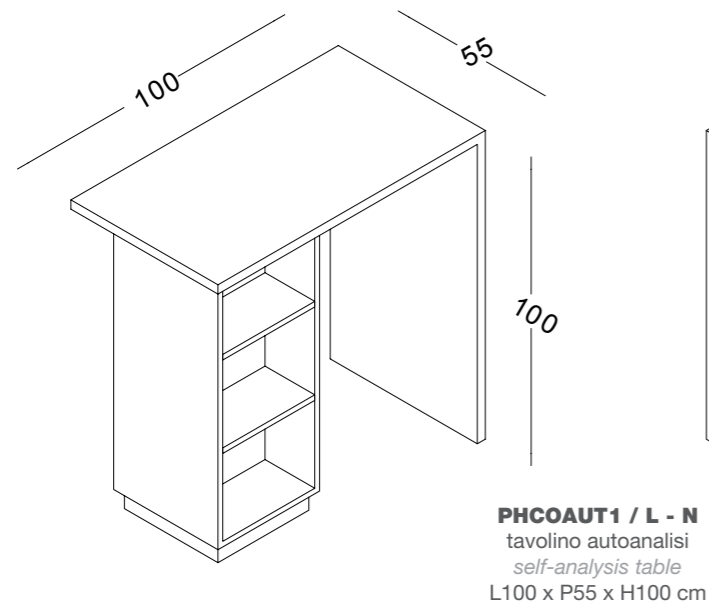

BANCHI CASSA / CASH COUNTERS

PHCOBC2F/L-N
elemento esposizione centrale per banco cassa PHCOBC2 in nobilitato
central display element for cash counter PHCOBC2 in chipboard
L220 x P70 x H101 cm

PHCOBC2/L-N
banco cassa doppia postazione, con elemento esposizione centrale in nobilitato
cash counter double workstation, with central display element in chipboard
L220 x P70 x H101 cm

vista posteriore
back view

MODULI RETRO CASSA / BACK-CASH MODULES

PHCORC1 / L - N
modulo retro cassa a 4 cassetti con scaffalatura, in nobilitato
back-cash module with 4 drawers with shelf unit, in chipboard
L120 x P45 x H241 cm

PHCORC2/L-N
mensole a sbalzo a sinistra
left overhang shelves
L158 x P45 x H241 cm

PHCORC4/L-N
mensole a sbalzo ambo i lati
both sides overhang shelves
L195 x P45 x H241 cm

PHCORC2/L-N
mensole a sbalzo a destra
right overhang shelves
L158 x P45 x H241 cm

PARETE CASSETTIERE / WALL CHEST OF DRAWERS

ELEMENTI CENTRO STANZA / MIDDLE UNITS

ELEMENTI CENTRO STANZA / MIDDLE UNITS

TAVOLI / TABLES

CONTEMPORARY

FINITURE / FINISHINGS

BLU BLUE

GIALLO YELLOW