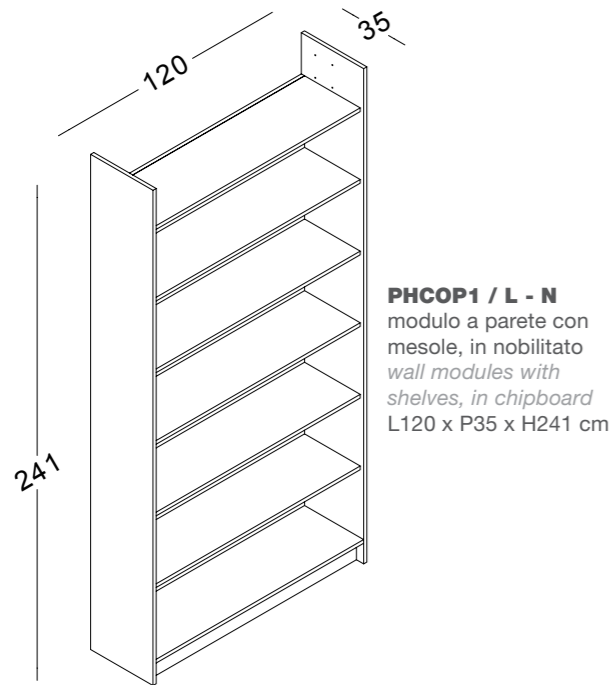

PARETE SCAFFALATURE / WALL SHELF UNIT

PHCOP1 / L - N
 modulo a parete con
 mesole, in nobilitato
*wall modules with
 shelves, in chipboard*
 L120 x P35 x H241 cm

PHCOP3 / L - N
 modulo a parete
 con mesole e
 predisposizione
 per cassetiera, in
 nobilitato
*wall modules with
 shelves and setting for
 chest of drawers, in
 chipboard*
 L120 x P35 x H241 cm

PHCOADV1/L-N
 box grafica a parete
 per modulo PHCOP1, PHCOP2
*wall advertising box
 for module PHCOP1, PHCOP2*
 L114 x P33 x H54 cm

PHCOP2 / L - N
 modulo a parete con
 mesole, in nobilitato
*wall modules with
 shelves, in chipboard*
 L60 x P35 x H241 cm

BANCHI CASSA / CASH COUNTERS

PHCOBC2F/L-N
elemento esposizione centrale per banco cassa PHCOBC2 in nobilitato
central display element for cash counter PHCOBC2 in chipboard
L220 x P70 x H101 cm

PHCOBC2/L-N
banco cassa doppia postazione, con elemento esposizione centrale in nobilitato
cash counter double workstation, with central display element in chipboard
L220 x P70 x H101 cm

vista posteriore
back view

vista laterale
side view

PHCOBC1/L-N
modulo banco cassa singolo, in nobilitato
single cash counter module, in chipboard
L80 x P70 x H101 cm

vista posteriore
back view

PHCOPT / L - N
elemento di connessione per banco cassa in nobilitato
connection element for cash counter in chipboard
L90 x P37 x H27 cm