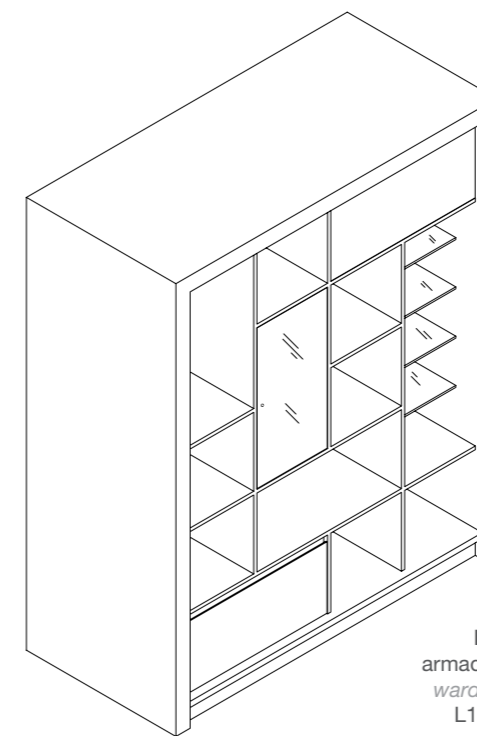

PHCOP4 / L - N
 modulo a parete
 con mesole e
 predisposizione
 per cassetiera, in
 nobilitato
*wall modules with
 shelves and setting for
 chest of drawers, in
 chipboard*
 L60 x P35 x H241 cm

PARETE SCAFFALATURE / WALL SHELF UNIT

PHCOARM1/L-N
 armadio con vani a giorno, in nobilitato
armchair with ,in chipboard
 L180 x P47 x H220 cm

ARMADIO BIFACCIALE / BIFACIAL WARDROBE

PHCOARM2/L-N
 armadio separatore bifacciale
wardrobe separator bifacial
 L180 x P54 x H220 cm

BANCHI CASSA / CASH COUNTERS

PHCOBC2F/L-N
elemento esposizione centrale per banco cassa PHCOBC2 in nobilitato
central display element for cash counter PHCOBC2 in chipboard
L220 x P70 x H101 cm

PHCOBC2/L-N
banco cassa doppia postazione, con elemento esposizione centrale in nobilitato
cash counter double workstation, with central display element in chipboard
L220 x P70 x H101 cm

vista posteriore
back view

vista laterale
side view

PHCOBC1/L-N
modulo banco cassa singolo, in nobilitato
single cash counter module, in chipboard
L80 x P70 x H101 cm

vista posteriore
back view

PHCOPT / L - N
elemento di connessione per banco cassa in nobilitato
connection element for cash counter in chipboard
L90 x P37 x H27 cm