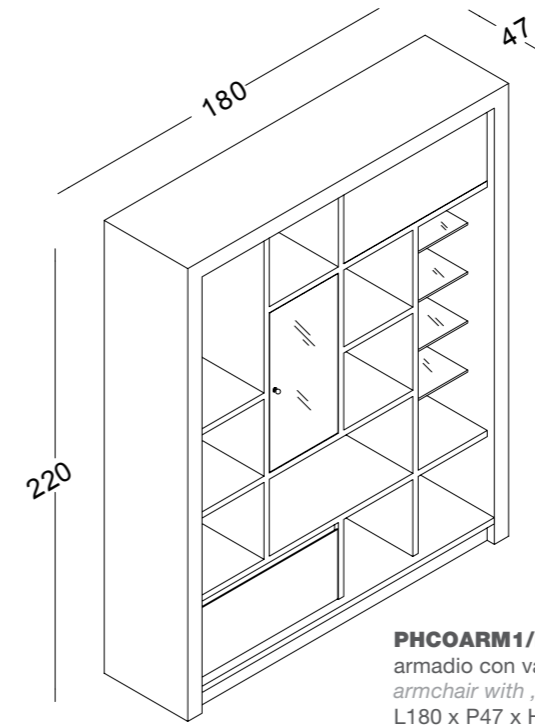

PARETE SCAFFALATURE / WALL SHELF UNIT

PHCOP1 / L - N
 modulo a parete con
 mesole, in nobilitato
*wall modules with
 shelves, in chipboard*
 L120 x P35 x H241 cm

PHCOP3 / L - N
 modulo a parete
 con mesole e
 predisposizione
 per cassetiera, in
 nobilitato
*wall modules with
 shelves and setting for
 chest of drawers, in
 chipboard*
 L120 x P35 x H241 cm

PHCOADV1/L-N
 box grafica a parete
 per modulo PHCOP1, PHCOP2
*wall advertising box
 for module PHCOP1, PHCOP2*
 L114 x P33 x H54 cm

PHCOP2 / L - N
 modulo a parete con
 mesole, in nobilitato
*wall modules with
 shelves, in chipboard*
 L60 x P35 x H241 cm

PHCOP4 / L - N
 modulo a parete
 con mesole e
 predisposizione
 per cassetiera, in
 nobilitato
*wall modules with
 shelves and setting for
 chest of drawers, in
 chipboard*
 L60 x P35 x H241 cm

PARETE SCAFFALATURE / WALL SHELF UNIT

BANCHI CASSA / CASH COUNTERS

PHCOBC2F/L-N
elemento esposizione centrale per banco cassa PHCOBC2 in nobilitato
central display element for cash counter PHCOBC2 in chipboard
L220 x P70 x H101 cm

PHCOBC2/L-N
banco cassa doppia postazione, con elemento esposizione centrale in nobilitato
cash counter double workstation, with central display element in chipboard
L220 x P70 x H101 cm