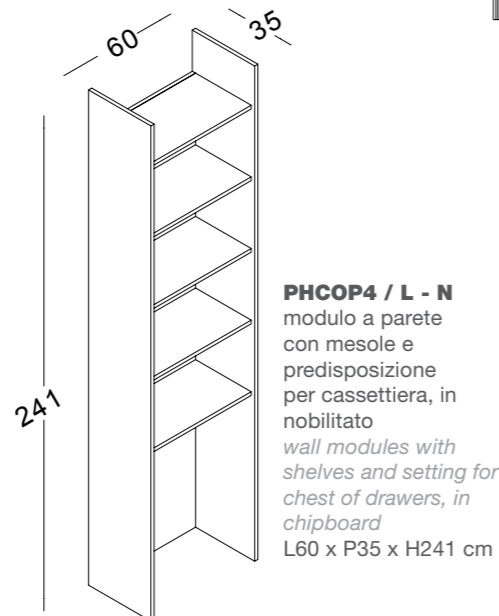

PARETE SCAFFALATURE / WALL SHELF UNIT

PHCOP1 / L - N
 modulo a parete con
 mesole, in nobilitato
*wall modules with
 shelves, in chipboard*
 L120 x P35 x H241 cm

PHCOP3 / L - N
 modulo a parete
 con mesole e
 predisposizione
 per cassetiera, in
 nobilitato
*wall modules with
 shelves and setting for
 chest of drawers, in
 chipboard*
 L120 x P35 x H241 cm

PHCOADV1/L-N
 box grafica a parete
 per modulo PHCOP1, PHCOP2
*wall advertising box
 for module PHCOP1, PHCOP2*
 L114 x P33 x H54 cm

PHCOP2 / L - N
 modulo a parete con
 mesole, in nobilitato
*wall modules with
 shelves, in chipboard*
 L60 x P35 x H241 cm

BANCHI CASSA / CASH COUNTERS

PHCOBC2F/L-N
elemento esposizione centrale per banco cassa PHCOBC2 in nobilitato
central display element for cash counter PHCOBC2 in chipboard
L220 x P70 x H101 cm

PHCOBC2/L-N
banco cassa doppia postazione, con elemento esposizione centrale in nobilitato
cash counter double workstation, with central display element in chipboard
L220 x P70 x H101 cm

vista posteriore
back view

vista laterale
side view

PHCOBC1/L-N
modulo banco cassa singolo, in nobilitato
single cash counter module, in chipboard
L80 x P70 x H101 cm

vista posteriore
back view

PHCOPT / L - N
elemento di connessione per banco cassa in nobilitato
connection element for cash counter in chipboard
L90 x P37 x H27 cm