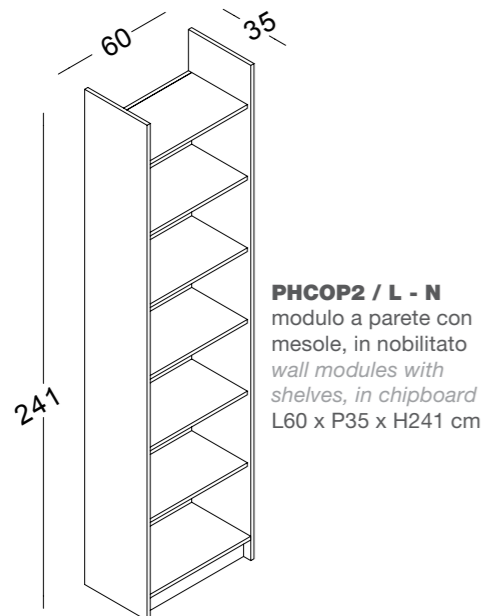

PARETE SCAFFALATURE / WALL SHELF UNIT

PHCOP1 / L - N
 modulo a parete con
 mesole, in nobilitato
*wall modules with
 shelves, in chipboard*
 L120 x P35 x H241 cm

PHCOP3 / L - N
 modulo a parete
 con mesole e
 predisposizione
 per cassetiera, in
 nobilitato
*wall modules with
 shelves and setting for
 chest of drawers, in
 chipboard*
 L120 x P35 x H241 cm

PHCOADV1/L-N
 box grafica a parete
 per modulo PHCOP1, PHCOP2
*wall advertising box
 for module PHCOP1, PHCOP2*
 L114 x P33 x H54 cm

PHCOP2 / L - N
 modulo a parete con
 mesole, in nobilitato
*wall modules with
 shelves, in chipboard*
 L60 x P35 x H241 cm

BANCHI CASSA / CASH COUNTERS

PHCOBC2F/L-N
elemento esposizione centrale per banco cassa PHCOBC2 in nobilitato
central display element for cash counter PHCOBC2 in chipboard
L220 x P70 x H101 cm

PHCOBC2/L-N
banco cassa doppia postazione, con elemento esposizione centrale in nobilitato
cash counter double workstation, with central display element in chipboard
L220 x P70 x H101 cm

vista posteriore
back view

vista laterale
side view

PHCOBC1/L-N
modulo banco cassa singolo, in nobilitato
single cash counter module, in chipboard
L80 x P70 x H101 cm

vista posteriore
back view

PHCOPT / L - N
elemento di connessione per banco cassa in nobilitato
connection element for cash counter in chipboard
L90 x P37 x H27 cm