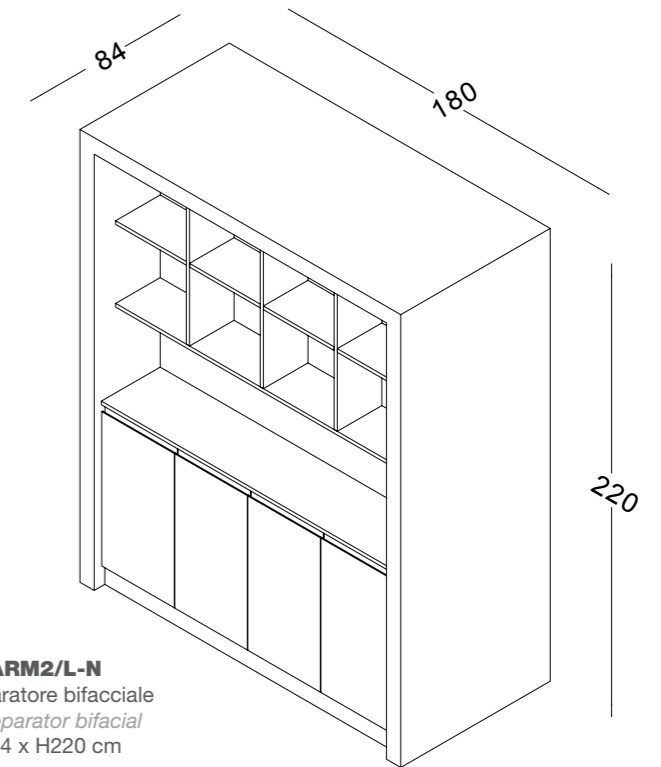

PHCOP4 / L - N
 modulo a parete
 con mesole e
 predisposizione
 per cassetiera, in
 nobilitato
*wall modules with
 shelves and setting for
 chest of drawers, in
 chipboard*
 L60 x P35 x H241 cm

PARETE SCAFFALATURE / WALL SHELF UNIT

PHCOARM1/L-N
 armadio con vani a giorno, in nobilitato
armchair with ,in chipboard
 L180 x P47 x H220 cm

ARMADIO BIFACCIALE / BIFACIAL WARDROBE

PHCOARM2/L-N
 armadio separatore bifacciale
wardrobe separator bifacial
 L180 x P54 x H220 cm

BANCHI CASSA / CASH COUNTERS

PHCOBC2F/L-N
elemento esposizione centrale per banco cassa PHCOBC2 in nobilitato
central display element for cash counter PHCOBC2 in chipboard
L220 x P70 x H101 cm

PHCOBC2/L-N
banco cassa doppia postazione, con elemento esposizione centrale in nobilitato
cash counter double workstation, with central display element in chipboard
L220 x P70 x H101 cm

vista posteriore
back view

vista laterale
side view

PHCOBC1/L-N
modulo banco cassa singolo, in nobilitato
single cash counter module, in chipboard
L80 x P70 x H101 cm

vista posteriore
back view

PHCOPT / L - N
elemento di connessione per banco cassa in nobilitato
connection element for cash counter in chipboard
L90 x P37 x H27 cm