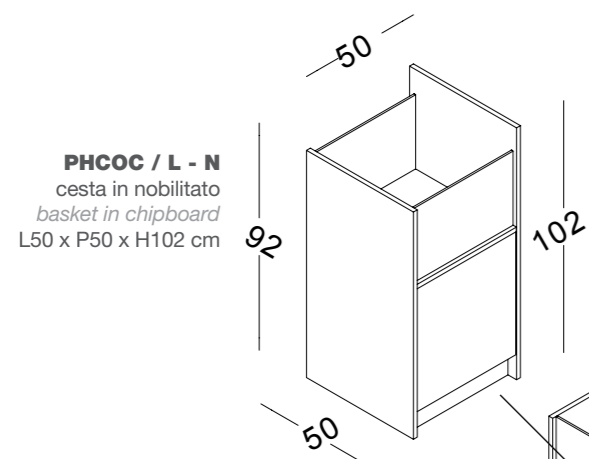

ELEMENTI CENTRO STANZA / MIDDLE UNITS