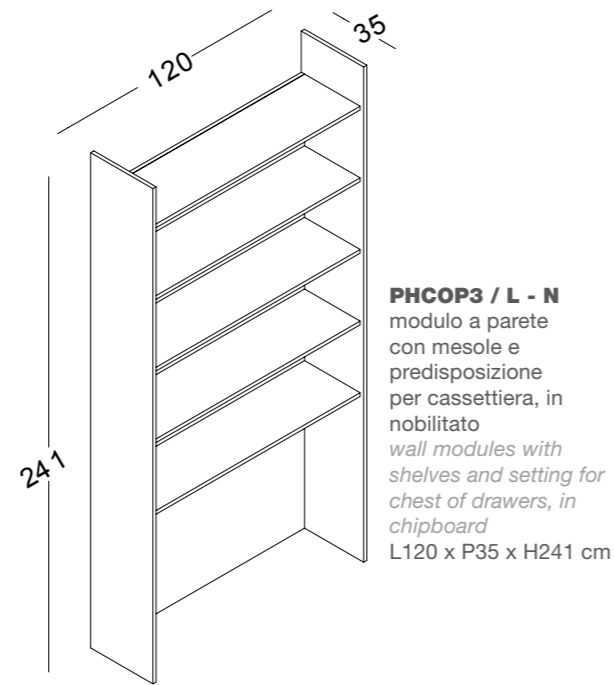

PARETE SCAFFALATURE / WALL SHELF UNIT

PHCOP1 / L - N
 modulo a parete con
 mesole, in nobilitato
*wall modules with
 shelves, in chipboard*
 L120 x P35 x H241 cm

PHCOP3 / L - N
 modulo a parete
 con mesole e
 predisposizione
 per cassetiera, in
 nobilitato
*wall modules with
 shelves and setting for
 chest of drawers, in
 chipboard*
 L120 x P35 x H241 cm

PHCOADV1/L-N
 box grafica a parete
 per modulo PHCOP1, PHCOP2
*wall advertising box
 for module PHCOP1, PHCOP2*
 L114 x P33 x H54 cm

PHCOP2 / L - N
 modulo a parete con
 mesole, in nobilitato
*wall modules with
 shelves, in chipboard*
 L60 x P35 x H241 cm

PHCOP4 / L - N
 modulo a parete
 con mesole e
 predisposizione
 per cassetiera, in
 nobilitato
*wall modules with
 shelves and setting for
 chest of drawers, in
 chipboard*
 L60 x P35 x H241 cm

PARETE SCAFFALATURE / WALL SHELF UNIT

BANCHI CASSA / CASH COUNTERS

PHCOBC2F/L-N
elemento esposizione centrale per banco cassa PHCOBC2 in nobilitato
central display element for cash counter PHCOBC2 in chipboard
L220 x P70 x H101 cm

PHCOBC2/L-N
banco cassa doppia postazione, con elemento esposizione centrale in nobilitato
cash counter double workstation, with central display element in chipboard
L220 x P70 x H101 cm