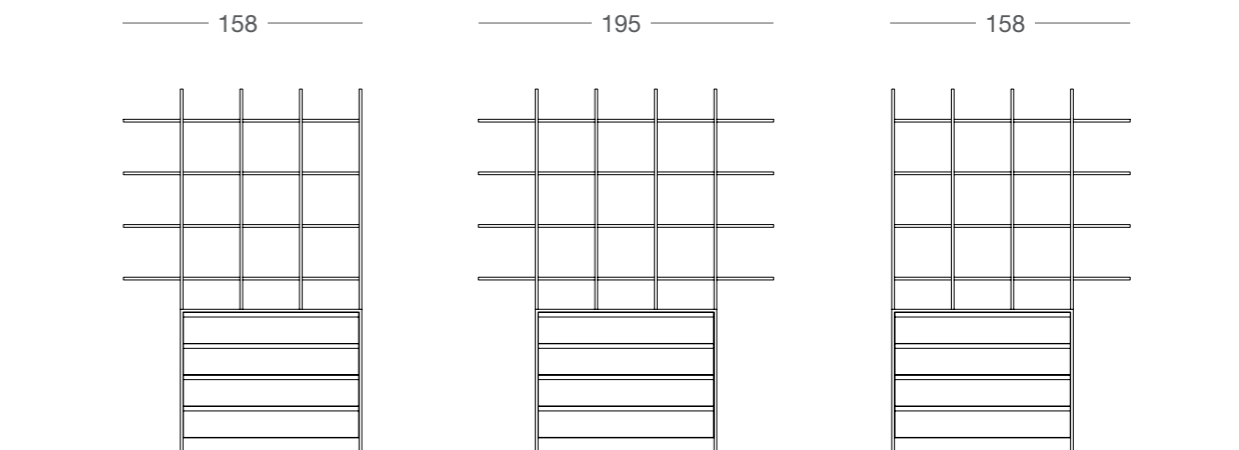

BANCHI CASSA / CASH COUNTERS

PHCOBC2F/L-N
elemento esposizione centrale per banco cassa PHCOBC2 in nobilitato
central display element for cash counter PHCOBC2 in chipboard
L220 x P70 x H101 cm

PHCOBC2/L-N
banco cassa doppia postazione, con elemento esposizione centrale in nobilitato
cash counter double workstation, with central display element in chipboard
L220 x P70 x H101 cm

vista posteriore
back view

vista laterale
side view

PHCOBC1/L-N
modulo banco cassa singolo, in nobilitato
single cash counter module, in chipboard
L80 x P70 x H101 cm

vista posteriore
back view

PHCOPT / L - N
elemento di connessione per banco cassa in nobilitato
connection element for cash counter in chipboard
L90 x P37 x H27 cm

vista posteriore
back view

MODULI RETRO CASSA / BACK-CASH MODULES

PHCORC1 / L - N
modulo retro cassa a 4 cassetti con scaffalatura, in nobilitato
back-cash module with 4 drawers with shelf unit, in chipboard
L120 x P45 x H241 cm