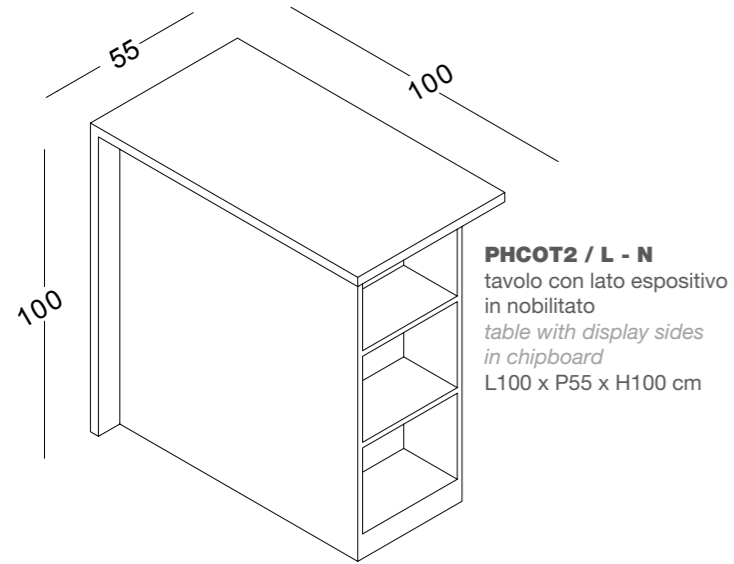

BANCHI CASSA / CASH COUNTERS

PHCOBC2F/L-N
elemento esposizione centrale per banco cassa PHCOBC2 in nobilitato
central display element for cash counter PHCOBC2 in chipboard
L220 x P70 x H101 cm

PHCOBC2/L-N
banco cassa doppia postazione, con elemento esposizione centrale in nobilitato
cash counter double workstation, with central display element in chipboard
L220 x P70 x H101 cm

vista posteriore
back view

MODULI RETRO CASSA / BACK-CASH MODULES

PHCORC1 / L - N
modulo retro cassa a 4 cassetti con scaffalatura, in nobilitato
back-cash module with 4 drawers with shelf unit, in chipboard
L120 x P45 x H241 cm

PHCORC2/L-N
mensole a sbalzo a sinistra
left overhang shelves
L158 x P45 x H241 cm

PHCORC4/L-N
mensole a sbalzo ambo i lati
both sides overhang shelves
L195 x P45 x H241 cm

PHCORC2/L-N
mensole a sbalzo a destra
right overhang shelves
L158 x P45 x H241 cm

PARETE CASSETTIERE / WALL CHEST OF DRAWERS

ELEMENTI CENTRO STANZA / MIDDLE UNITS

ELEMENTI CENTRO STANZA / MIDDLE UNITS

TAVOLI / TABLES

CONTEMPORARY

FINITURE / FINISHINGS

BLU BLUE

GIALLO YELLOW