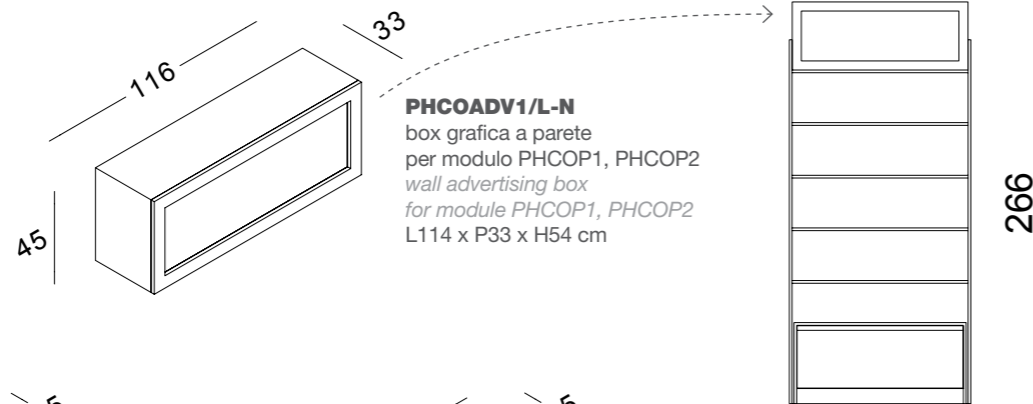

PARETE SCAFFALATURE / WALL SHELF UNIT

PHCOP1 / L - N
 modulo a parete con
 mesole, in nobilitato
*wall modules with
 shelves, in chipboard*
 L120 x P35 x H241 cm

PHCOP3 / L - N
 modulo a parete
 con mesole e
 predisposizione
 per cassetiera, in
 nobilitato
*wall modules with
 shelves and setting for
 chest of drawers, in
 chipboard*
 L120 x P35 x H241 cm

PHCOADV1/L-N
 box grafica a parete
 per modulo PHCOP1, PHCOP2
*wall advertising box
 for module PHCOP1, PHCOP2*
 L114 x P33 x H54 cm

PHCOP2 / L - N
 modulo a parete con
 mesole, in nobilitato
*wall modules with
 shelves, in chipboard*
 L60 x P35 x H241 cm

PHCOP4 / L - N
 modulo a parete
 con mesole e
 predisposizione
 per cassetiera, in
 nobilitato
*wall modules with
 shelves and setting for
 chest of drawers, in
 chipboard*
 L60 x P35 x H241 cm

PARETE SCAFFALATURE / WALL SHELF UNIT