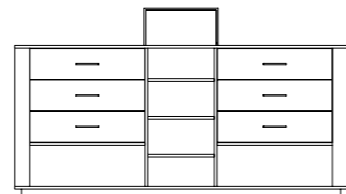

PHCOP4 / L - N
 modulo a parete
 con mesole e
 predisposizione
 per cassetiera, in
 nobilitato
*wall modules with
 shelves and setting for
 chest of drawers, in
 chipboard*
 L60 x P35 x H241 cm

PARETE SCAFFALATURE / WALL SHELF UNIT

PHCOARM1/L-N
 armadio con vani a giorno, in nobilitato
armchair with ,in chipboard
 L180 x P47 x H220 cm

ARMADIO BIFACCIALE / BIFACIAL WARDROBE

PHCOARM2/L-N
 armadio separatore bifacciale
wardrobe separator bifacial
 L180 x P54 x H220 cm

BANCHI CASSA / CASH COUNTERS

PHCOBC2F/L-N
elemento esposizione centrale per banco cassa PHCOBC2 in nobilitato
central display element for cash counter PHCOBC2 in chipboard
L220 x P70 x H101 cm

PHCOBC2/L-N
banco cassa doppia postazione, con elemento esposizione centrale in nobilitato
cash counter double workstation, with central display element in chipboard
L220 x P70 x H101 cm

vista posteriore
back view

vista laterale
side view

PHCOBC1/L-N
modulo banco cassa singolo, in nobilitato
single cash counter module, in chipboard
L80 x P70 x H101 cm

vista posteriore
back view

PHCOPT / L - N
elemento di connessione per banco cassa in nobilitato
connection element for cash counter in chipboard
L90 x P37 x H27 cm