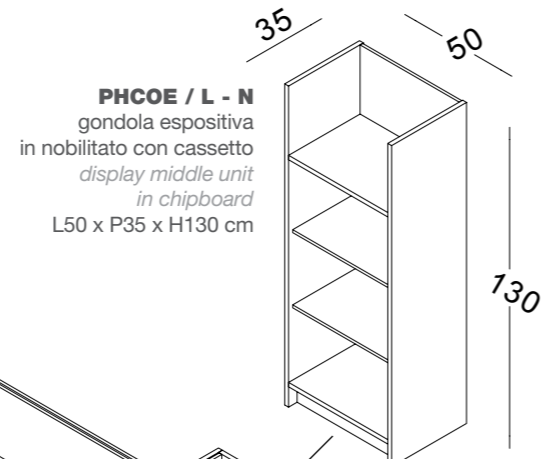

ELEMENTI CENTRO STANZA / MIDDLE UNITS