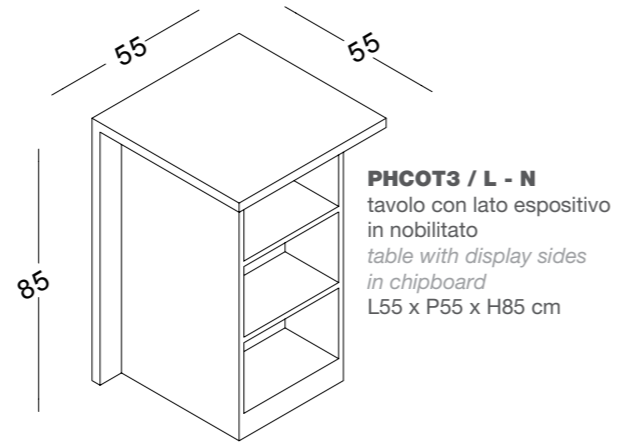

BANCHI CASSA / CASH COUNTERS

PHCOBC2F/L-N
elemento esposizione centrale per banco cassa PHCOBC2 in nobilitato
central display element for cash counter PHCOBC2 in chipboard
L220 x P70 x H101 cm

PHCOBC2/L-N
banco cassa doppia postazione, con elemento esposizione centrale in nobilitato
cash counter double workstation, with central display element in chipboard
L220 x P70 x H101 cm

vista posteriore
back view

MODULI RETRO CASSA / BACK-CASH MODULES

PHCORC1 / L - N
modulo retro cassa a 4 cassetti con scaffalatura, in nobilitato
back-cash module with 4 drawers with shelf unit, in chipboard
L120 x P45 x H241 cm

PHCORC2/L-N
mensole a sbalzo a sinistra
left overhang shelves
L158 x P45 x H241 cm

PHCORC4/L-N
mensole a sbalzo ambo i lati
both sides overhang shelves
L195 x P45 x H241 cm

PHCORC2/L-N
mensole a sbalzo a destra
right overhang shelves
L158 x P45 x H241 cm

PARETE CASSETTIERE / WALL CHEST OF DRAWERS

ELEMENTI CENTRO STANZA / MIDDLE UNITS

ELEMENTI CENTRO STANZA / MIDDLE UNITS

TAVOLI / TABLES

CONTEMPORARY

FINITURE / FINISHINGS

BLU BLUE

GIALLO YELLOW