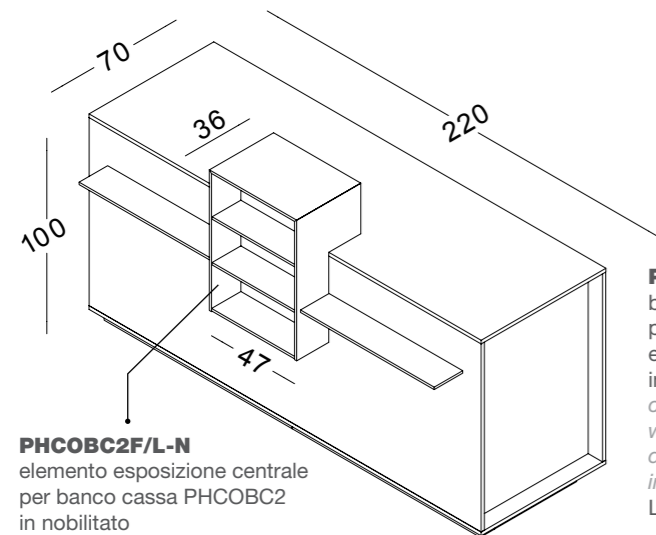

PHCOP4 / L - N
 modulo a parete
 con mesole e
 predisposizione
 per cassetiera, in
 nobilitato
*wall modules with
 shelves and setting for
 chest of drawers, in
 chipboard*
 L60 x P35 x H241 cm

PARETE SCAFFALATURE / WALL SHELF UNIT

PHCOARM1/L-N
 armadio con vani a giorno, in nobilitato
armchair with ,in chipboard
 L180 x P47 x H220 cm

ARMADIO BIFACCIALE / BIFACIAL WARDROBE

PHCOARM2/L-N
 armadio separatore bifacciale
wardrobe separator bifacial
 L180 x P54 x H220 cm

BANCHI CASSA / CASH COUNTERS

PHCOBC2F/L-N
elemento esposizione centrale per banco cassa PHCOBC2 in nobilitato
central display element for cash counter PHCOBC2 in chipboard
L220 x P70 x H101 cm

PHCOBC2/L-N
banco cassa doppia postazione, con elemento esposizione centrale in nobilitato
cash counter double workstation, with central display element in chipboard
L220 x P70 x H101 cm

vista posteriore
back view

vista laterale
side view

PHCOBC1/L-N
modulo banco cassa singolo, in nobilitato
single cash counter module, in chipboard
L80 x P70 x H101 cm

vista posteriore
back view

PHCOPT / L - N
elemento di connessione per banco cassa in nobilitato
connection element for cash counter in chipboard
L90 x P37 x H27 cm