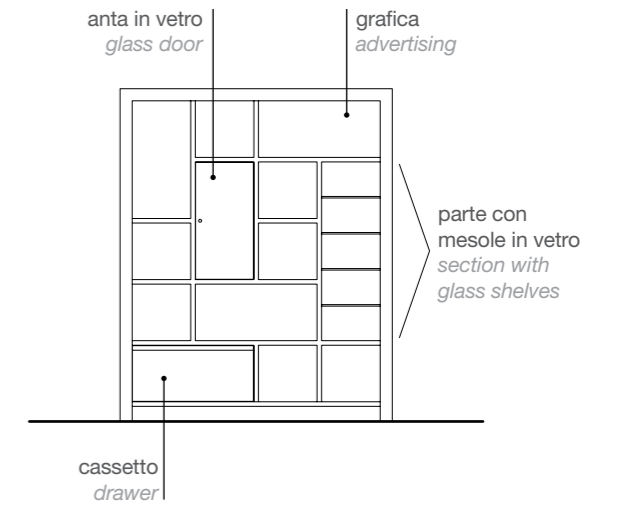

PARETE SCAFFALATURE / WALL SHELF UNIT

PARETE SCAFFALATURE / WALL SHELF UNIT

ARMADIO BIFACCIALE / BIFACIAL WARDROBE